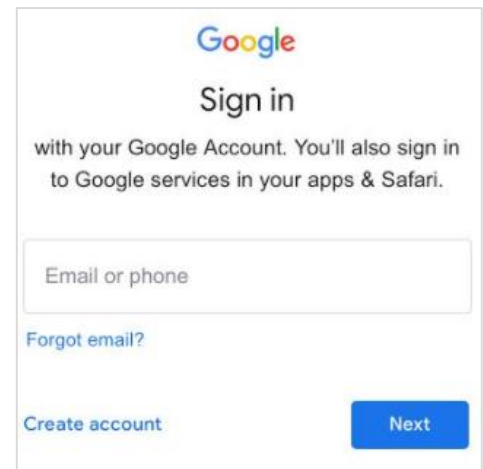

5 Si l mande w sa, mete imèl ak modepas Google ou. Si w pa gen kont Google, ou kapab klike [Create account](#)