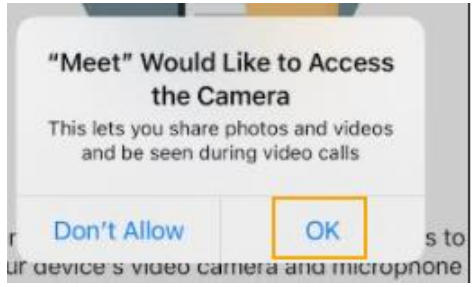

Ou bezwen Èd?

Rele sèvis Jesyon enfòmasyon sou sante (Health Information Management, HIM) nan (617) 394-7888 soti 8:00 AM pou 5:00 PM (lè nan lès Etazini) soti lendi pou rive vandredi