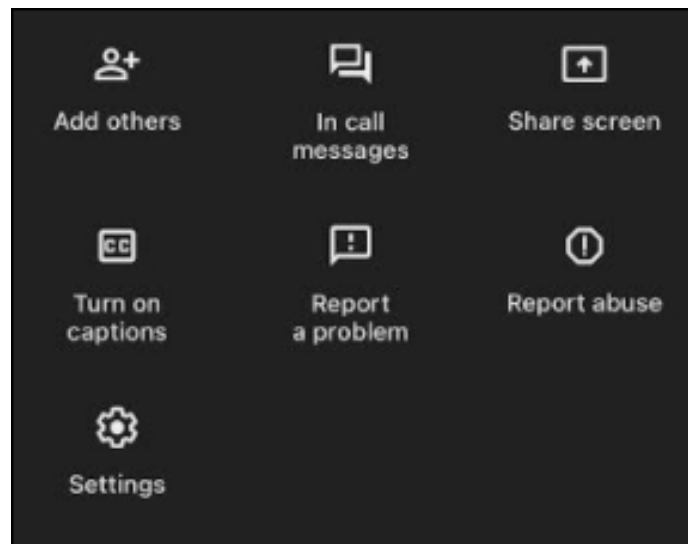

Etenn/limèn mikwo a

Mete oswa wete tèt ou sou bèbè. Si senbòl mikwo a wouj, ou bèbè.

2 Klike sou meni an pou li ☰ opsyon.