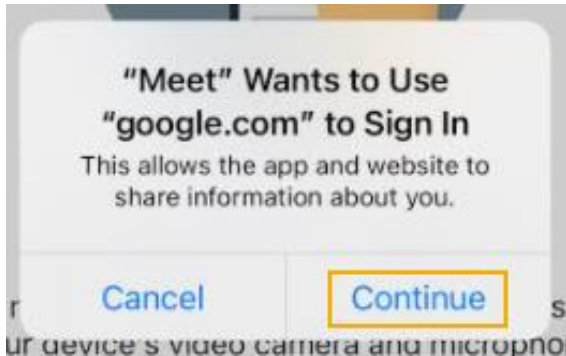

Patient User Guide

4 Google Meet gen dwa mande w sèvi ak kont Google ou pou konekte