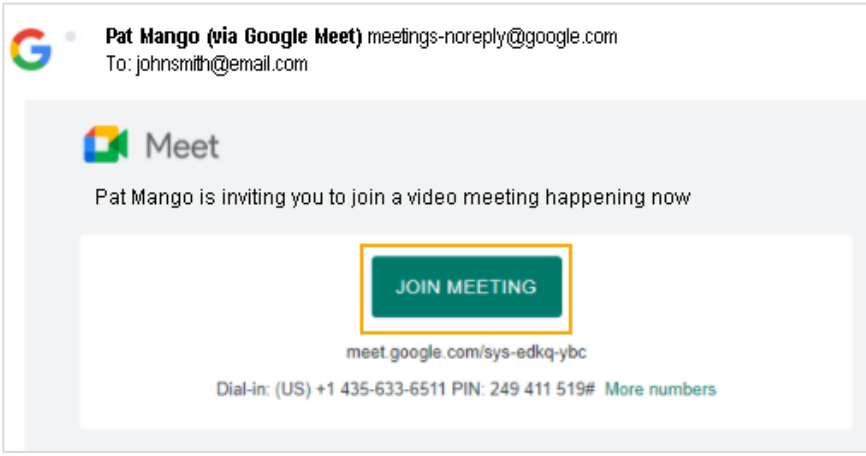

3 Lè w fin chwazi **Join Meeting**, w ap gen pou chwazi **OK** pou otorize aplikasyon an sèvi avèk kamera w ak mikwo w